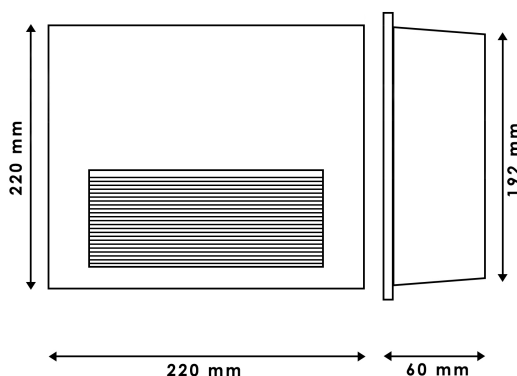

Baliza LED Enfine Empotrable 10W IP65

Tabla de Referencias

Garantía de Producto 3 Años

LM6165 3000k

Información Eléctrica

Vatios	10 w
Alimentación	220-240v ac

Características Generales

Vida Útil	30000
Protección	IP65
Clase Aislamiento Eléctrico	I
Ik	8
Incluye	Caja de montaje

Información Lumínica

Luminosidad	800
Eficiencia Lm	80
Temperatura De Color	3000K
Ángulo	120°
Cri	80

Información Material

Acabado	Negro
Material	Aluminio

Avisos y Precauciones

Temperatura De Trabajo	-20°C ~ +45°C
------------------------	---------------

Fotometría

Garantía y Calidad

Garantía	3
----------	---

Dimensiones e Instalación

Dimensión	220X62X220H mm
-----------	----------------

Dimensión De Corte	195X195 mm
--------------------	------------

Logística