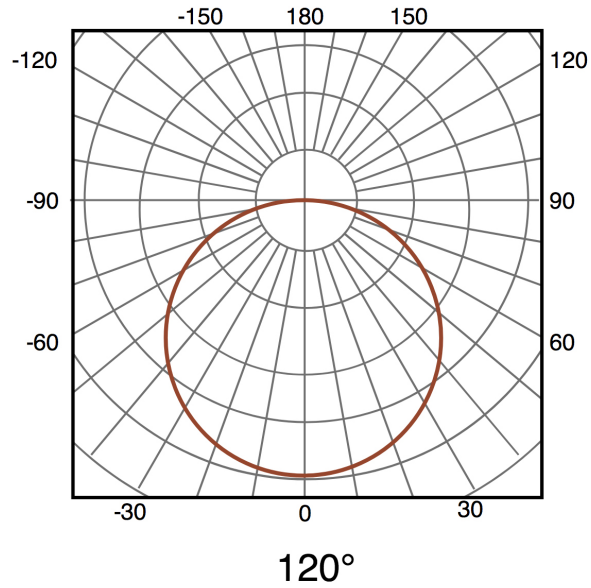

Información Lumínica

Luminosidad	1800
Temperatura De Color	3CCT
Ángulo	120°
Cri	80

Información Material

Acabado	Blanco Haya
Material	Aluminio PC

Fotometría

Garantía y Calidad

Garantía

3