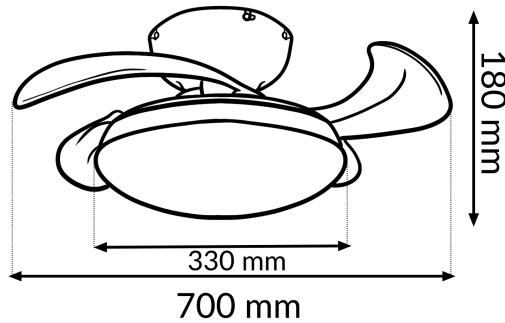

Ventilador de techo LED Wood Mushroom Ø72,5 cm

Tabla de Referencias

Garantía de Producto 3 Años

LM8826 cct

Información Eléctrica

Potencia Luminaria	24
Potencia Máx. Motor	11
Motor	DC
Alimentación	220-240v ac
Regulable	Si

Información Lumínica

Luminosidad	1800
Temperatura De Color	3CCT
Ángulo	120°
Cri	80

Información Material

Acabado	Blanco Haya
Material	Aluminio PC

Fotometría

Garantía y Calidad

Garantía

3

Dimensiones e Instalación

Dimensión

725(Aspas Desplegadas)X380H mm

Logística

EAN

LM8826 - 8435579788264

Unidad por caja

1 ud.