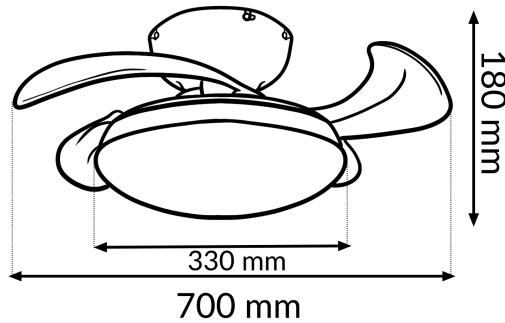

Ventilador de techo LED White Mushroom Ø72,5 cm

Tabla de Referencias

Garantía de Producto 3 Años

LM8827 cct

Información Eléctrica

Potencia Luminaria	24
Potencia Máx. Motor	11
Motor	DC
Alimentación	220-240v ac
Regulable	Si

Información Lumínica

Luminosidad	1800
Temperatura De Color	3CCT
Ángulo	120°
Cri	80

Información Material

Acabado	Blanco
Material	Aluminio PC

Fotometría

Garantía y Calidad

Garantía

3

Dimensiones e Instalación

Dimensión

725(Aspas Desplegadas)X380H mm

Logística

EAN

LM8827 - 8435579788271

Unidad por caja

1 ud.