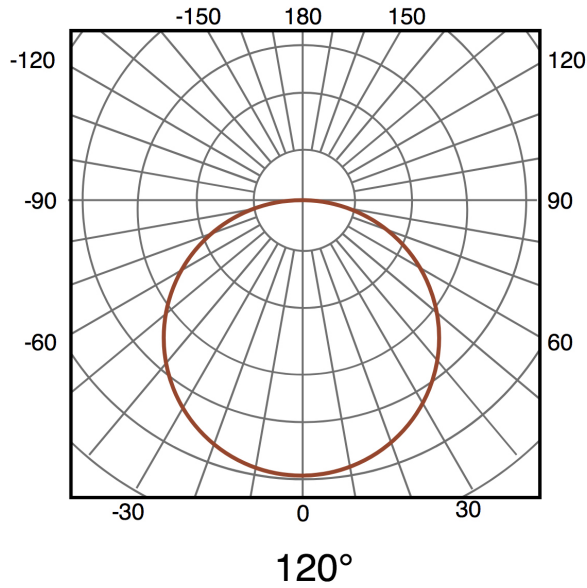

Fotometría

Garantía y Calidad

Garantía

3