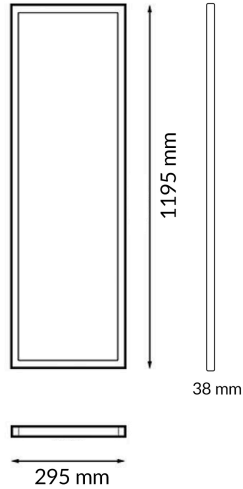

Panel Led de superficie Rectangular Serie Home 120X30 Cm 40W

Tabla de Referencias

Garantía de Producto 3 Años

LM5273 cct

Información Eléctrica

Vatios	40 w
Alimentación	170-265v ac
Factor De Potencia	0.95

Características Generales

Acabado	Blanco
Material	Aluminio

Avisos y Precauciones

Temperatura De Trabajo	-20°C ~ +45°C
------------------------	---------------

Fotometría

Garantía y Calidad

Garantía

3

Dimensiones e Instalación

Dimensión

1195X295X38H mm

Logística

EAN

LM5273 - 8435579752739

Unidad por caja

1 ud.

Peso Bruto Embalaje Unidad