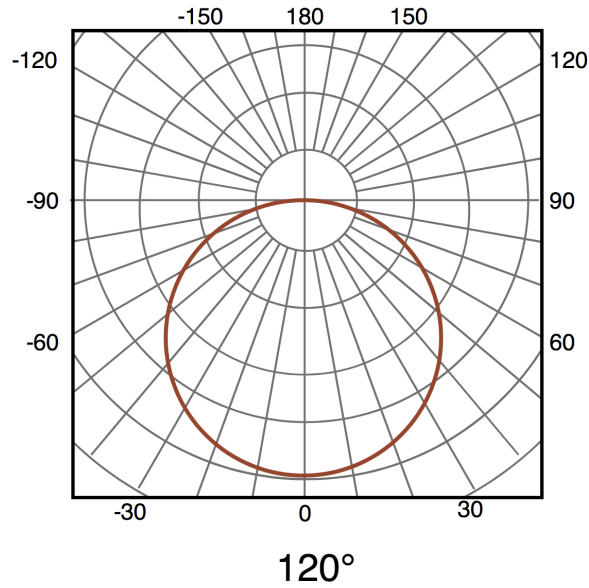

Información Lumínica

Luminosidad	2400
Temperatura De Color	3CCT
Ángulo	120°
Cri	80

Información Material

Acabado	Blanco
Material	Aluminio PC

Fotometría

Garantía y Calidad

Garantía

3