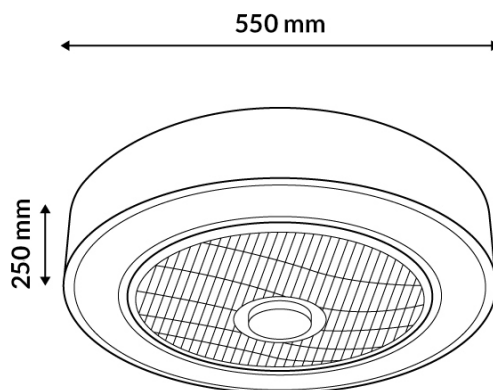

Información Lumínica

Luminosidad	2400
Temperatura De Color	3CCT
Ángulo	120°
Cri	80

Información Material

Acabado	Blanco
Material	Aluminio PC

Fotometría

Garantía y Calidad

Garantía

3

Dimensiones e Instalación

Dimensión	550X250H mm
-----------	-------------

Logística

EAN	LM8088 - 8435579780886
Unidad por caja	1 ud.
Peso Bruto Embalaje Unidad	5.270

Sujeto a cambios sin previo aviso. Asegurese de utilizar datos más recientes