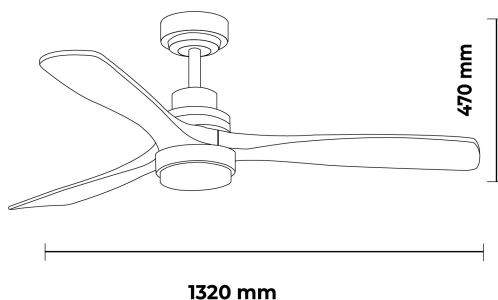

Ventilador de techo LED Nickel Wood - DSC

Tabla de Referencias

Garantía de Producto 3 Años

LM8812 cct

Información Eléctrica

Potencia Luminaria	18
Potencia Máx. Motor	30
Motor	DC
Alimentación	170-265v ac
Regulable	no

Información Lumínica

Luminosidad	1500
Temperatura De Color	3CCT
Ángulo	120°
Cri	80

Información Material

Acabado	Niquel Haya
Material	Aluminio Madera

Fotometría

Garantía y Calidad

Garantía

3

Dimensiones e Instalación

Dimensión	1320X500H mm
-----------	--------------

Logística

EAN	LM8812 - 8435579788127
Unidad por caja	1 ud.
Peso Bruto Embalaje Unidad	6.700

Sujeto a cambios sin previo aviso. Asegurese de utilizar datos más recientes