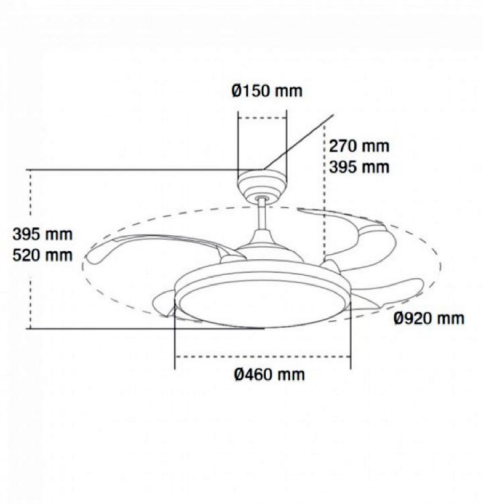

Información Lumínica

Luminosidad	2800
Temperatura De Color	3CCT
Ángulo	120°
Cri	80

Información Material

Acabado	Negro
Material	Aluminio PC

Fotometría

Garantía y Calidad

Garantía

3

Dimensiones e Instalación

Dimensión

1080(Aspas Desplegadas)X430H mm

Logística

EAN

LM8819 - 8435579788196

Unidad por caja

1 ud.