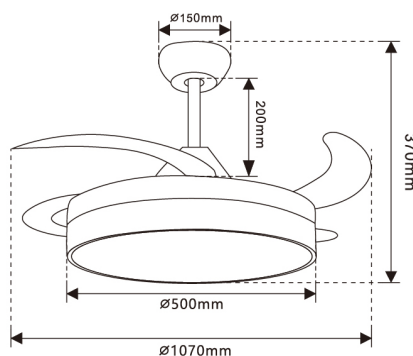

Información Lumínica

Luminosidad	3300
Temperatura De Color	3CCT
Ángulo	120°
Cri	80

Información Material

Acabado	Blanco
Material	Aluminio PC

Fotometría

Garantía y Calidad

Garantía

3

Dimensiones e Instalación

Dimensión

1070(Aspas Desplegadas)X370H mm

Logística

EAN

LM8095 - 8435579780954

Unidad por caja

1 ud.