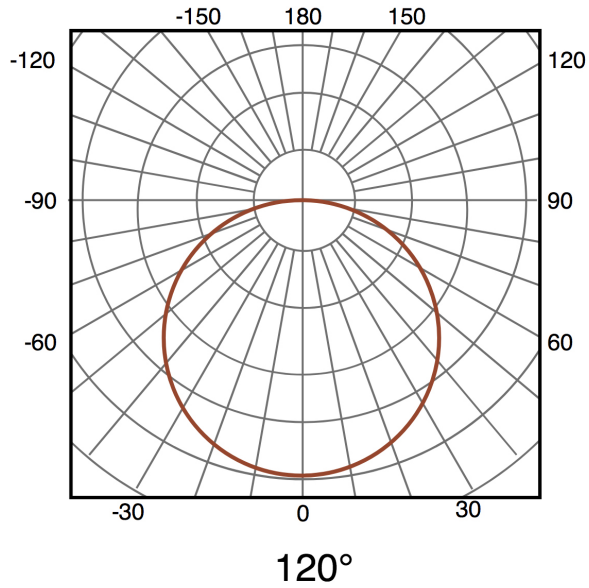

## Información Lumínica

Luminosidad	1200
Temperatura De Color	3CCT
Ángulo	120°
Cri	80

## Fotometría

---