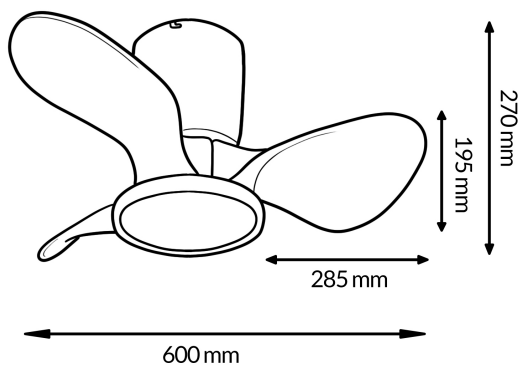

Información Lumínica

Luminosidad	1500
Temperatura De Color	3CCT
Ángulo	120°
Cri	80

Información Material

Acabado	Blanco
Material	Aluminio MDF

Fotometría

Garantía y Calidad

Garantía

3

Dimensiones e Instalación

Dimensión	600X230H mm
-----------	-------------

Logística

EAN	LM8823 - 8435579788233
Unidad por caja	1 ud.
Peso Bruto Embalaje Unidad	3.250

Sujeto a cambios sin previo aviso. Asegurese de utilizar datos más recientes