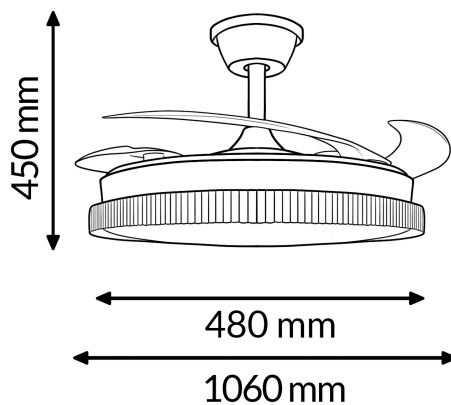

## Fotometría

## Dimensiones e Instalación

Dimensión

1060(Aspas Desplegadas)X480H mm