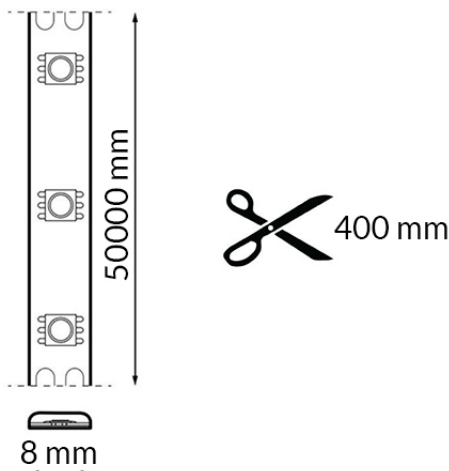

Tira Led 24V Cob Big Ip20 10W/m - 50 Metros

Tabla de Referencias

Garantía de Producto 3 Años

LM2771 6000k

LM2772 4000k

LM2773 2700k

Información Eléctrica

Vatios 10 w/m

Temperatura De Trabajo	-20°C ~ +45°C
------------------------	---------------

Fotometría

Garantía y Calidad

Garantía

3

Dimensiones e Instalación

Dimensión	8X50000 mm
Corte Cada	3,7 cm

Logística