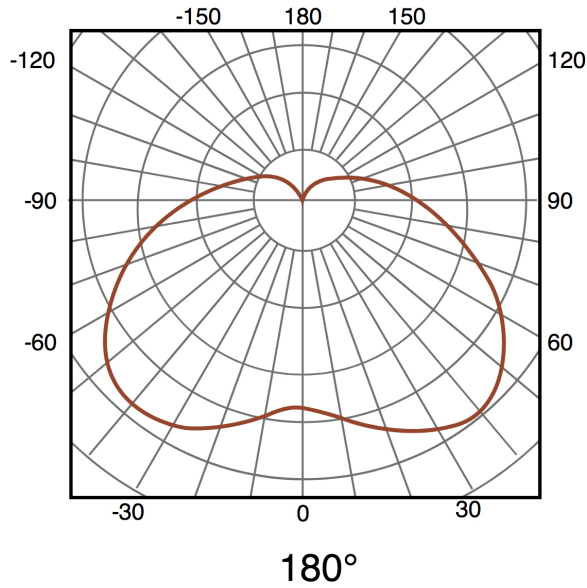

Información Lumínica

Luminosidad	1000 lm/m
Eficiencia Lm	100
Temperatura De Color	2700K 4000K 6000K
Ángulo	180°
Cri	80
Flicker Free	Si

Información Material

Acabado	PCB Blanco
Material	PC

Avisos y Precauciones

Temperatura De Trabajo	-20°C ~ +45°C
------------------------	---------------

Fotometría

Garantía y Calidad

Garantía

3

Dimensiones e Instalación

Dimensión	8X50000 mm
Corte Cada	3,7 cm

Logística