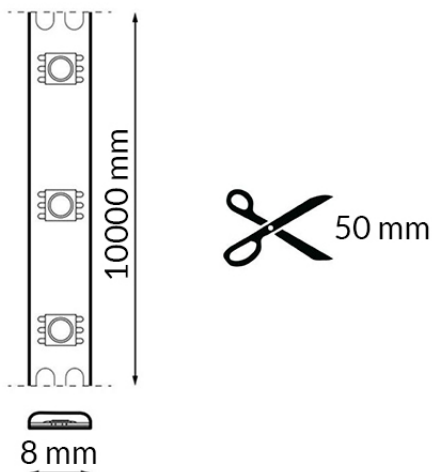

Tira Led 24V Cob Begur Ip20 10W/m - 10 Metros

Tabla de Referencias

Garantía de Producto 3 Años

LM2778	azul
LM2779	rojo
LM2780	verde

Información Eléctrica

Vatios	10 w/m
Alimentación	24V DC
Regulable	Si

Características Generales

Fotometría

Garantía y Calidad

Garantía	3
----------	---

Dimensiones e Instalación

Dimensión	8X10000 mm
-----------	------------

Corte Cada	5 cm
------------	------

Logística

EAN	LM2778 - 8435579727782
	LM2779 - 8435579727799
	LM2780 - 8435579727805
Unidad por caja	1 ud.
Peso Bruto Embalaje Unidad	0.180