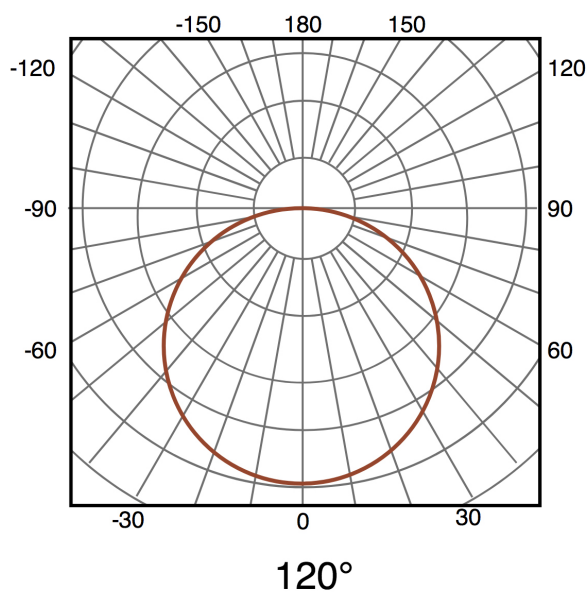

Tira Led 24V Cob Begur Ip20 10W/m - 10 Metros

Tabla de Referencias

Garantía de Producto 3 Años

LM2778	azul
LM2779	rojo
LM2780	verde

Información Eléctrica

Vatios	10 w/m
Alimentación	24V DC
Regulable	Si

Características Generales

Ángulo 120°

Cri 80

Flicker Free Si

Información Material

Acabado PCB Blanco

Material PC

Avisos y Precauciones

Temperatura De Trabajo -20°C ~ +45°C

Fotometría

Garantía y Calidad

Garantía	3
----------	---

Dimensiones e Instalación

Dimensión	8X10000 mm
-----------	------------

Corte Cada	5 cm
------------	------

Logística

EAN	LM2778 - 8435579727782
	LM2779 - 8435579727799
	LM2780 - 8435579727805
Unidad por caja	1 ud.
Peso Bruto Embalaje Unidad	0.180