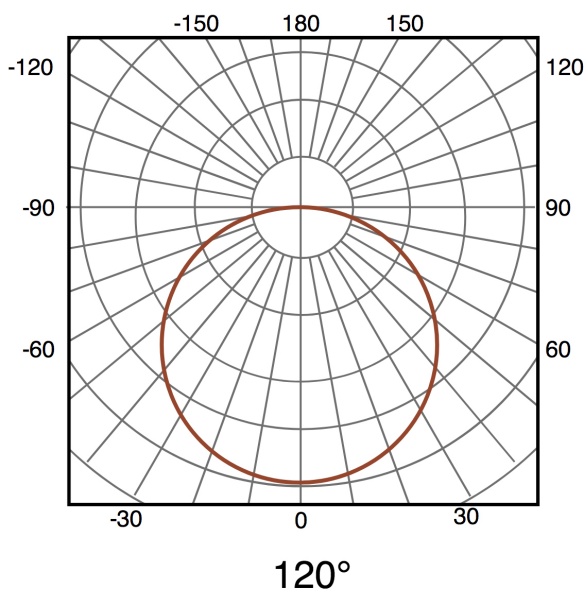

Fotometría

Garantía y Calidad

Garantía

5