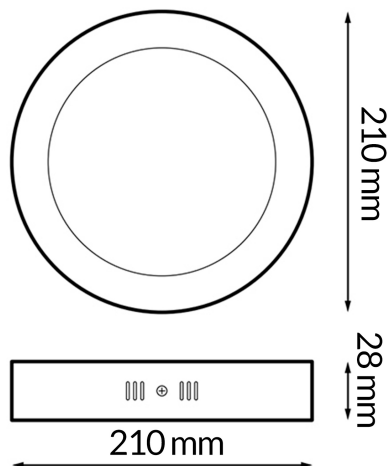

Panel de Superficie Serie Slim Circular 20W CCT

Tabla de Referencias

Garantía de Producto 5 Años

GA5634 cct

Información Eléctrica

Vatios	20 w
Alimentación	170-265v ac
Regulable	Opcional

Características Generales

Dimensiones e Instalación

Dimensión	210X28H mm
-----------	------------

Logística

EAN	GA5634 - 8435579756348
Unidad por caja	1 ud.
Peso Bruto Embalaje Unidad	0.441

Sujeto a cambios sin previo aviso. Asegurese de utilizar datos más recientes