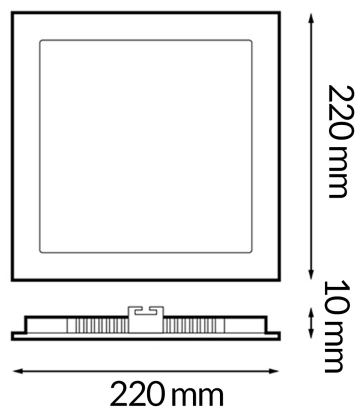

Avisos y Precauciones

Temperatura De Trabajo	-20°C ~ +45°C
------------------------	---------------

Fotometría

Garantía y Calidad

Garantía

5

Dimensiones e Instalación

Dimensión	220X220X10H mm
Dimensión De Corte	205X205 mm