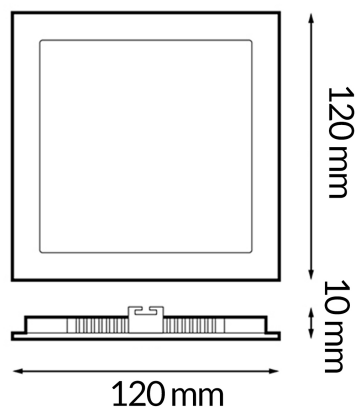

Avisos y Precauciones

Temperatura De Trabajo	-20°C ~ +45°C
------------------------	---------------

Fotometría

Garantía y Calidad

Garantía

5

Dimensiones e Instalación

Dimensión	120X120X10H mm
Dimensión De Corte	105X105 mm