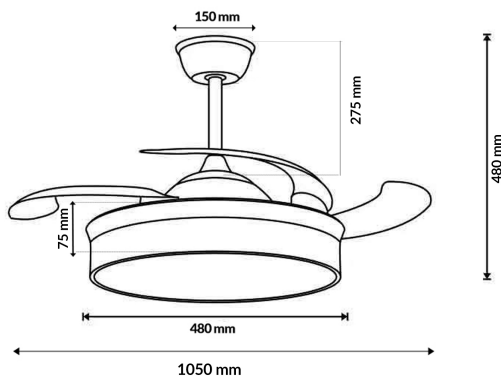

## Fotometría

---

## Dimensiones e Instalación

Dimensión

1050(Aspas Desplegadas)X480H mm