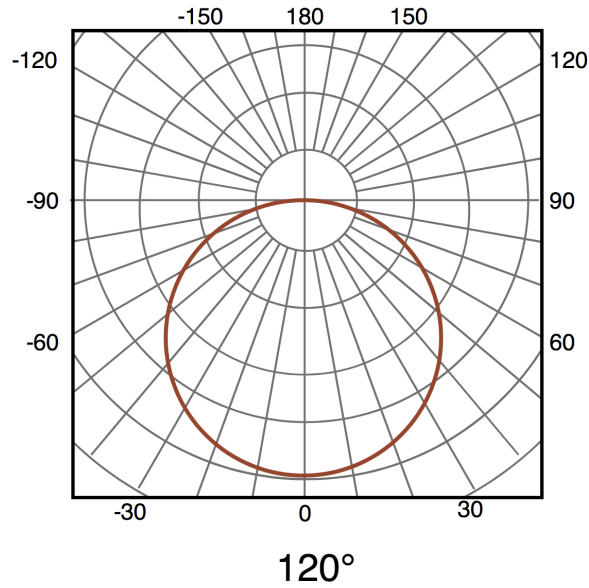

## Información Lumínica

Luminosidad	2448
Temperatura De Color	3CCT
Ángulo	120°
Cri	80

## Fotometría

---