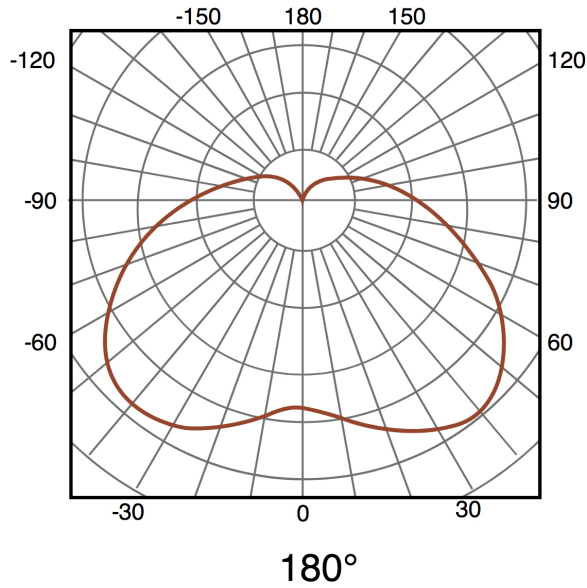

Fotometría

Garantía y Calidad

Garantía

3