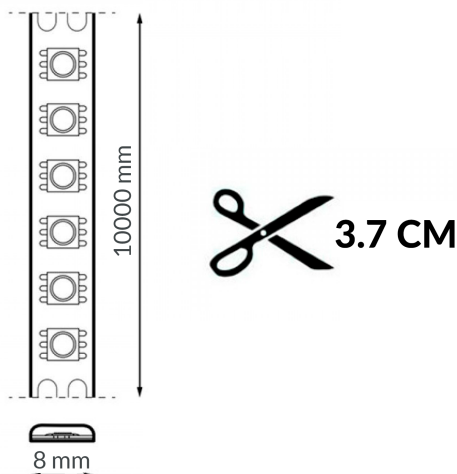

## Fotometría

## Dimensiones e Instalación

Dimensión	8X10000 mm
Corte Cada	3,7 cm