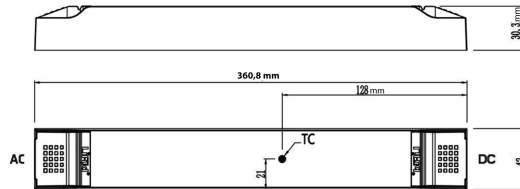

Garantía y Calidad

Garantía	5
----------	---

Dimensiones e Instalación

Dimensión	360,8X42X30,3H mm
-----------	-------------------

Logística

Unidad por caja	1 ud.
Peso Bruto Embalaje Unidad	0.360

Sujeto a cambios sin previo aviso. Asegurese de utilizar datos más recientes