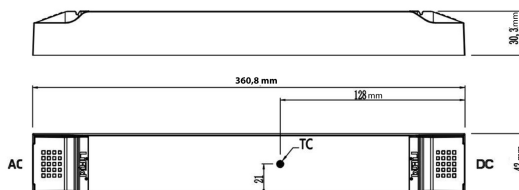

Garantía y Calidad

Garantía	5
----------	---

Dimensiones e Instalación

Dimensión	360,8X42X30,3H mm
-----------	-------------------

Logística

Unidad por caja	30 ud
Peso Bruto Embalaje Unidad	0.352

Sujeto a cambios sin previo aviso. Asegurese de utilizar datos más recientes