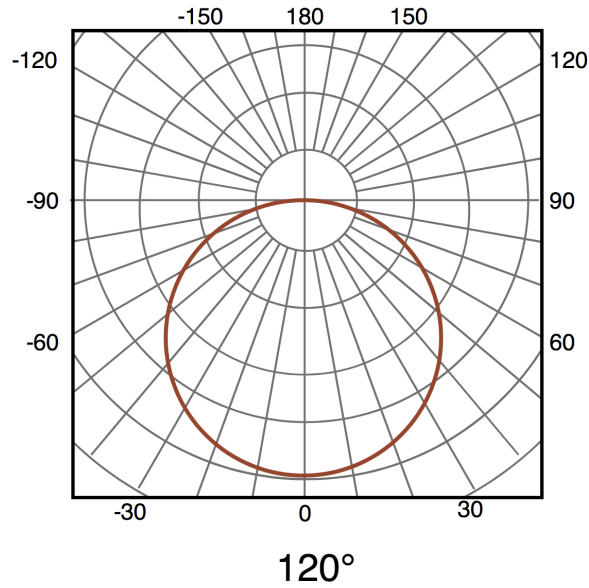

Ventilador de techo LED White Olga Ø107 cm

Tabla de Referencias

Garantía de Producto 3 Años

LM8831 cct

Información Eléctrica

Potencia Luminaria	36
Potencia Máx. Motor	30
Motor	DC
Alimentación	170-265v ac
Regulable	Si

Información Lumínica

Luminosidad	4138
Temperatura De Color	3CCT
Ángulo	120°
Cri	80

Información Material

Acabado	Blanco
Material	Aluminio PC

Fotometría

Garantía y Calidad

Garantía

3