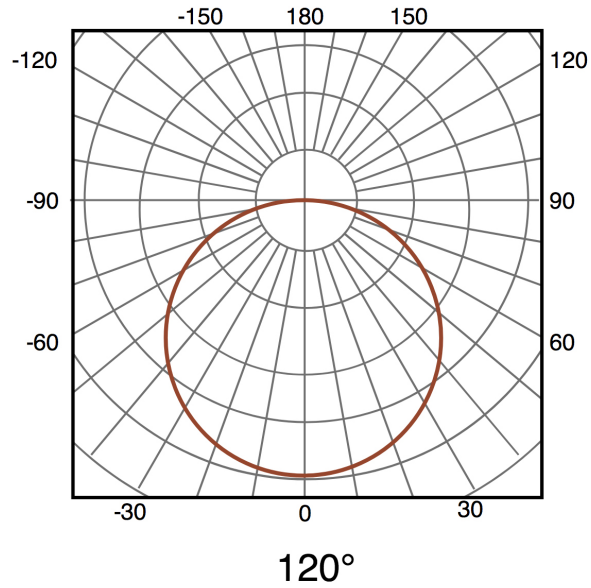

Fotometría

Garantía y Calidad

Garantía

3