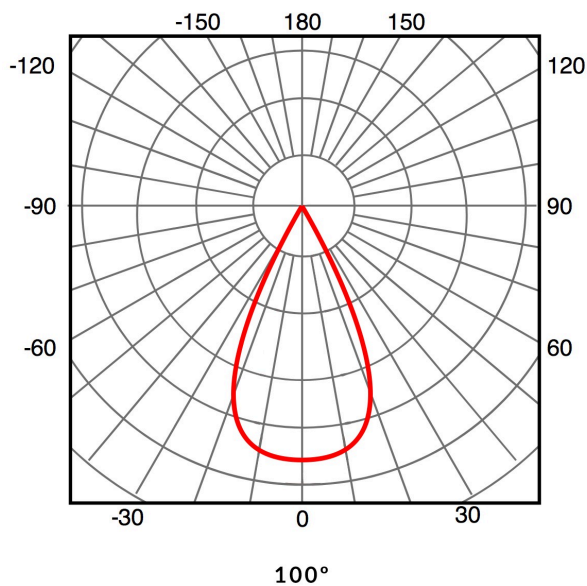

Luminosidad	1000
Temperatura De Color	4000K
Ángulo	100°
Cri	70

Especificaciones Sensor

Sensor	Sensor Crepuscular, Sensor de movimiento
--------	--

Batería

Batería	3.7V 2000 mAh
Tiempo De Carga	5-6 Horas
Tiempo De Uso	6-8 Horas

Información Material

Acabado	Negro
Material	PC

Fotometría

Garantía y Calidad

Garantía	3
----------	---

Dimensiones e Instalación

Dimensión	144X119X56H mm
-----------	----------------

Logística