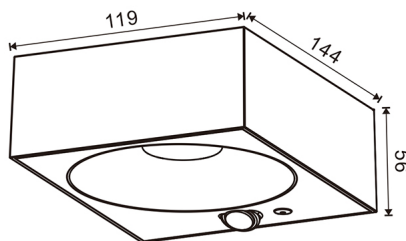

Información Material

Acabado	Negro
Material	PC

Fotometría

Garantía y Calidad

Garantía	3
----------	---

Dimensiones e Instalación

Dimensión	144X119X56H mm
-----------	----------------

Logística