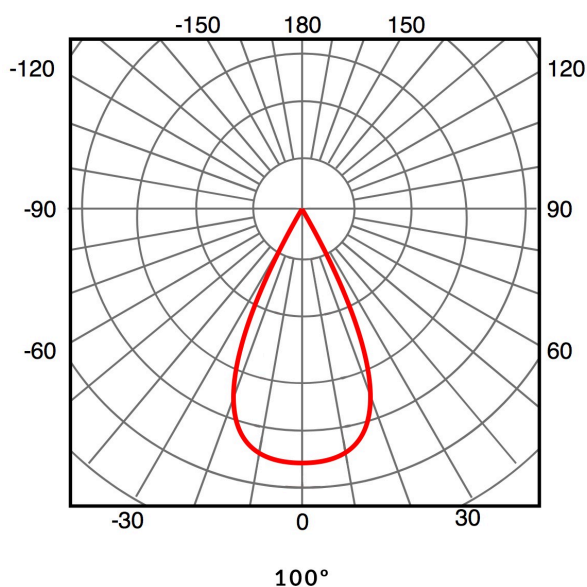

Luminosidad	1000
Temperatura De Color	4000K
Ángulo	100°
Cri	70

Especificaciones Sensor

Sensor	Sensor Crepuscular, Sensor de movimiento
--------	--

Batería

Batería	3.7V 2000 mAh
Tiempo De Carga	5-6 Horas
Tiempo De Uso	6-8 Horas

Información Material

Acabado	Blanco
Material	PC

Fotometría

Garantía y Calidad

Garantía	3
----------	---

Dimensiones e Instalación

Dimensión	144X119X56H mm
-----------	----------------

Logística