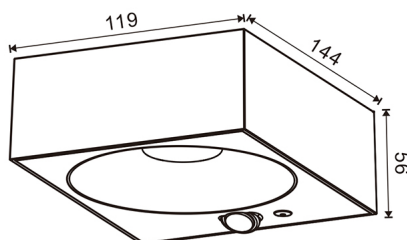

Información Material

Acabado	Blanco
Material	PC

Fotometría

Garantía y Calidad

Garantía	3
----------	---

Dimensiones e Instalación

Dimensión	144X119X56H mm
-----------	----------------

Logística