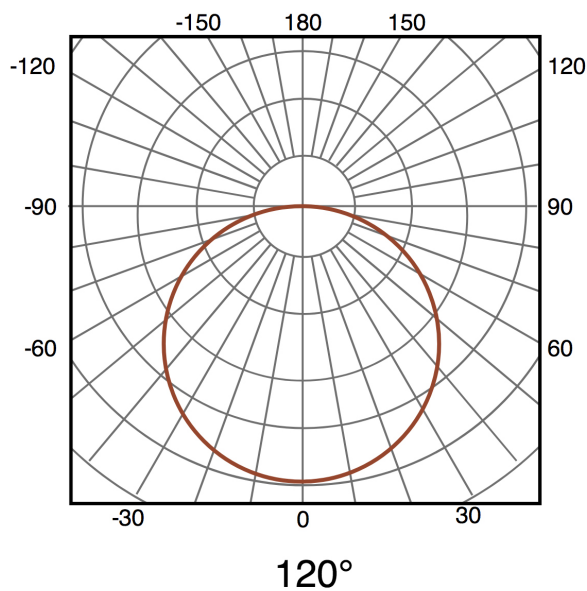

Batería

Batería	3.7V 2000 mAh
Tiempo De Carga	5-6 Horas
Tiempo De Uso	6-8 Horas

Información Material

Acabado	Negro
Material	PC

Fotometría