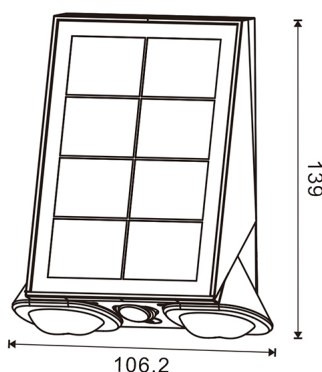

Información Material

Acabado	Blanco
Material	PC

Fotometría

Garantía y Calidad

Garantía	3
----------	---

Dimensiones e Instalación

Dimensión	139X106,2X53,5H mm
-----------	--------------------

Logística