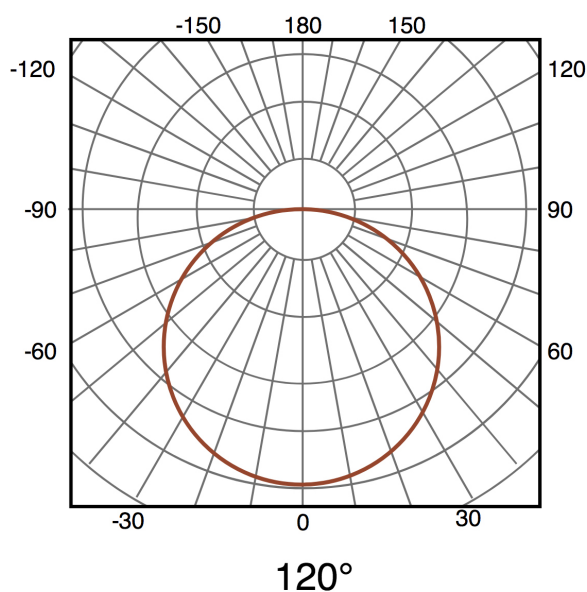

Luminosidad	800
Temperatura De Color	4000K
Ángulo	120°
Cri	70

Especificaciones Sensor

Sensor	Sensor Crepuscular, Sensor de movimiento
--------	--

Batería

Batería	3.7V 2000 mAh
Tiempo De Carga	5-6 Horas
Tiempo De Uso	6-8 Horas

Información Material

Acabado	Blanco
Material	PC

Fotometría

Garantía y Calidad

Garantía	3
----------	---

Dimensiones e Instalación

Dimensión	139X106,2X53,5H mm
-----------	--------------------

Logística