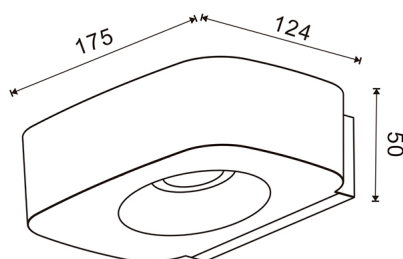

Información Material

Acabado	Negro
Material	PC

Fotometría

Garantía y Calidad

Garantía	3
----------	---

Dimensiones e Instalación

Dimensión	175X124X50H mm
-----------	----------------

Logística