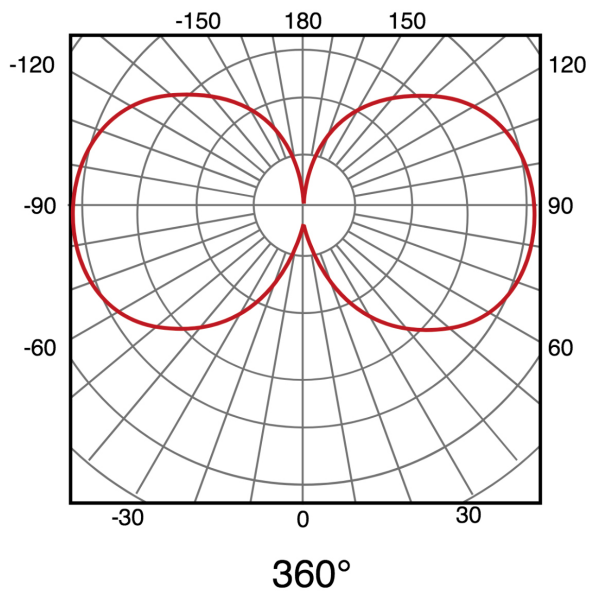

Información Lumínica

Fuente Lumínica Reemplazable	Sí
Luminosidad	150
Eficiencia Lm	60
Temperatura De Color	2700K
Ángulo	360°
Cri	83

Especificaciones Sensor

Sensor	Sensor Crepuscular, Sensor de movimiento
Ángulo De Detección	120°
Distancia De Detección	10 metros
Tiempo Mín. - Tiempo Máx.	15 segundos
Regulación De Tiempo	Modo noche

Batería

Batería	3.7V 2000 mAh
Tiempo De Carga	4-6 Horas
Tiempo De Uso	10-12 Horas

Información Material

Acabado	Negro
Material	PC

Fotometría

Garantía y Calidad

Garantía

3