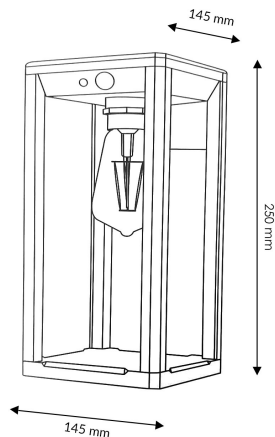

Batería	3.7V 2000 mAh
Tiempo De Carga	4-6 Horas
Tiempo De Uso	10-12 Horas

Información Material

Acabado	Negro
Material	PC

Fotometría

Garantía y Calidad

Garantía

3

Dimensiones e Instalación

Dimensión	250X142X142H mm
-----------	-----------------

Logística

EAN	GA7369 - 8435579773697
Unidad por caja	1 ud.
Peso Bruto Embalaje Unidad	0.905

Sujeto a cambios sin previo aviso. Asegurese de utilizar datos más recientes