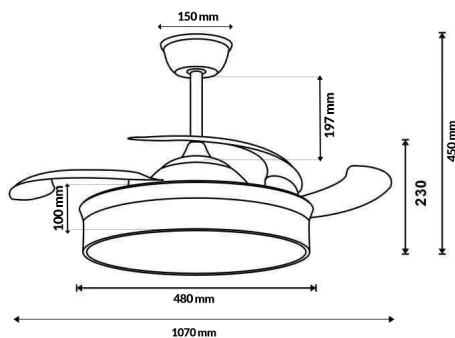

## Fotometría

## Dimensiones e Instalación

Dimensión

1070(Aspas Desplegadas)X460H mm