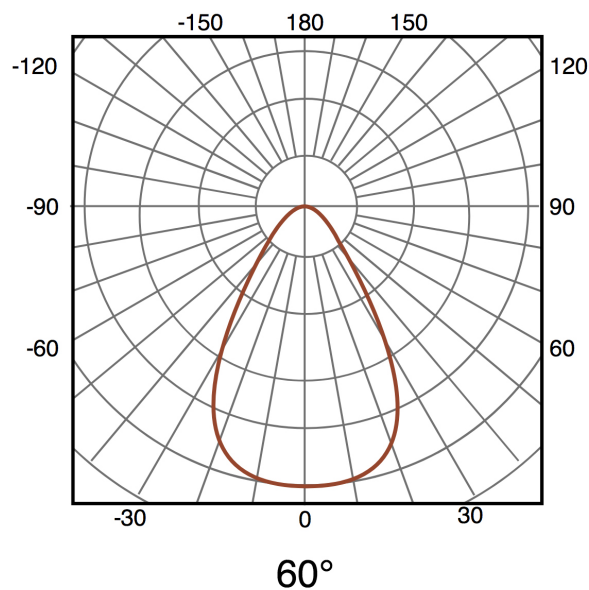

Especificaciones Sensor

Sensor	Sensor Crepuscular

Batería

Batería	3.2v 5700 mah

Tiempo De Carga	5-6 Horas

Tiempo De Uso	6-8 Horas

Información Material

Acabado	Negro

Material	PC

Fotometría