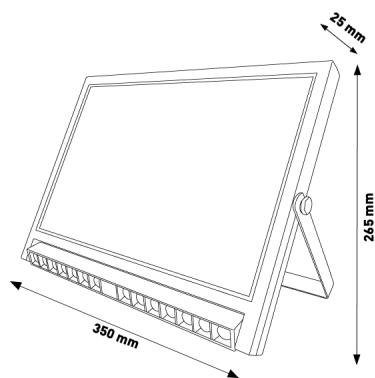

Garantía	3
----------	---

Dimensiones e Instalación

Dimensión	350X266X28 mm
-----------	---------------

Logística

EAN	LM7373 - 8435579773734
Unidad por caja	10 ud
Peso Bruto Embalaje Unidad	1.352

Sujeto a cambios sin previo aviso. Asegurese de utilizar datos más recientes