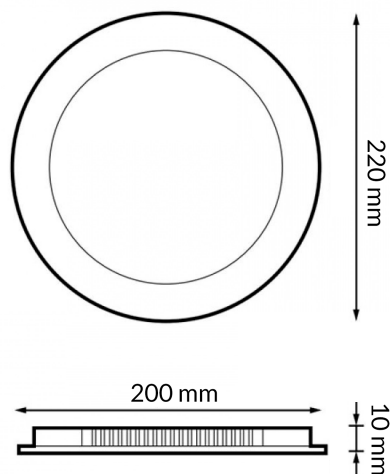

## Fotometría

## Dimensiones e Instalación

Dimensión	220X10H mm
-----------	------------

Dimensión De Corte	200 mm
--------------------	--------