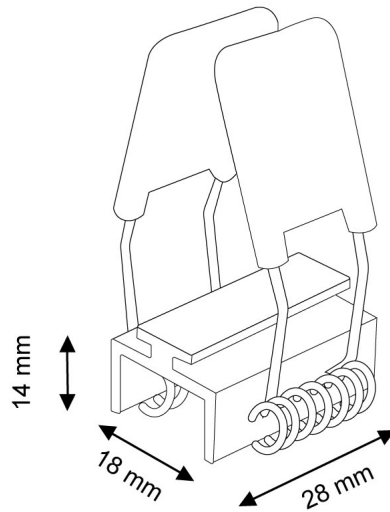

Grapas Para Carril Magnético Serie 16mm Empotrable

Tabla de Referencias

Garantía de Producto 3 Años

KB3575	Grapas Para Carril
	Magnético Serie 16mm
	Empotrable

Información Material

Material	Aluminio
----------	----------

Garantía y Calidad

Garantía	3
----------	---

Dimensiones e Instalación

Logística

Unidad por caja	1 ud.
Peso Bruto Embalaje Unidad	0.053

Sujeto a cambios sin previo aviso. Asegurese de utilizar datos más recientes