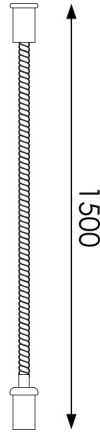

Colgadores para carril LED magnético 1.5 metros Serie 16mm

Tabla de Referencias

Garantía de Producto 3 Años

LM3598	Colgadores para carril LED magnético 1.5 metros Serie 16mm
---------------	--

Información Material

Material	Aluminio
----------	----------

Garantía y Calidad

Garantía	3
----------	---

Dimensiones e Instalación

Dimensión	1500 mm
-----------	---------

Logística

Unidad por caja	1 ud.
Peso Bruto Embalaje Unidad	0.070