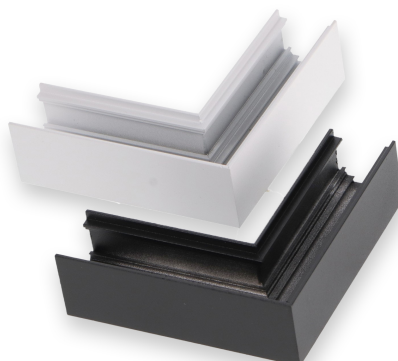

## Unión en L Horizontal para Carril Magnético Serie 16mm

### Información Material

Acabado Blanco|Negro

Material Aluminio