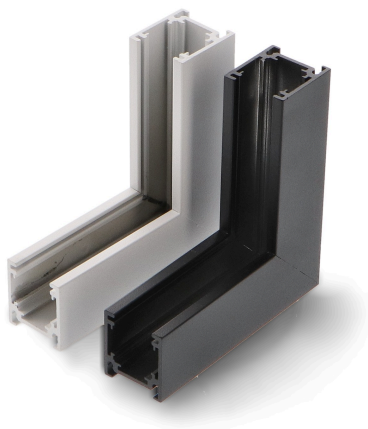

Unión en L Vertical para Carril Magnético Serie 16mm

Tabla de Referencias

Garantía de Producto 3 Años

LM3592	negro
LM3593	blanco

Características Generales

Protección	IP20
Incluye	union

Información Material

Acabado	Blanco Negro
Material	Aluminio

Garantía y Calidad

Garantía	3
----------	---

Dimensiones e Instalación

Logística

LM3592 - 8435579735923

EAN

LM3593 - 8435579735930

Unidad por caja