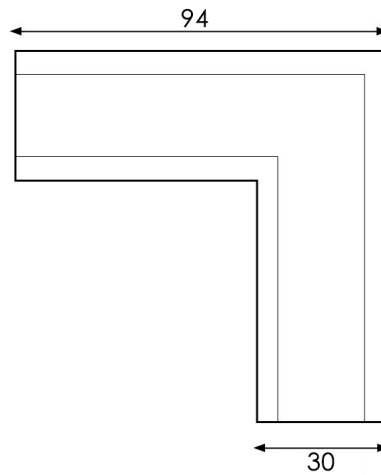

Unión en L Vertical para Carril Magnético Serie 16mm

Tabla de Referencias

Garantía de Producto 3 Años

LM3592	negro
LM3593	blanco

Características Generales

Protección	IP20
Incluye	union

Información Material

Acabado	Blanco Negro
Material	Aluminio

Garantía y Calidad

Garantía	3
----------	---

Dimensiones e Instalación

Logística

LM3592 - 8435579735923

EAN

LM3593 - 8435579735930

Unidad por caja