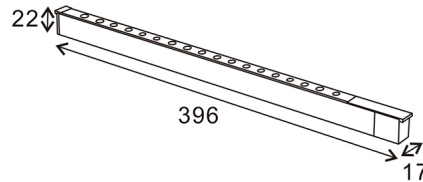

Dimensión	396X17X22H mm
-----------	---------------

Logística

LM3558 - 8435579735589

EAN

LM3608 - 8435579736081

Unidad por caja

50 ud

Peso Bruto Embalaje Unidad