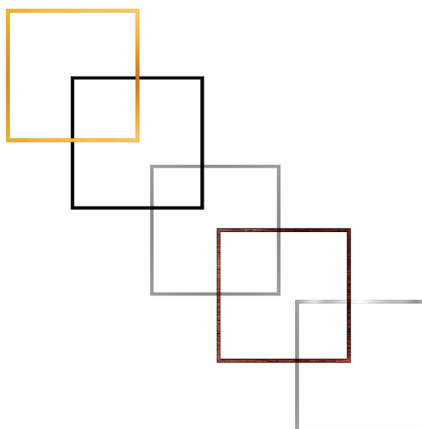

Premarco - PJ

Tabla de Referencias

Garantía de Producto 3 Años

CIRCLE-W blanco

CIRCLE-B negro

CIRCLE-Br marron

CIRCLE-S plata

CIRCLE-G gris

CIRCLE-D dorado

Características Generales

Protección IP20

Incluye Marco individual

Información Material

Acabado Blanco|Negro|Oro|Plata|Gris|Marron

Material PC

Garantía y Calidad