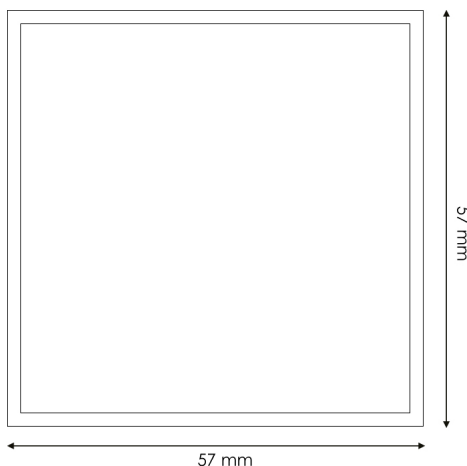

CIRCLE-D dorado

Características Generales

Protección IP20

Incluye Marco individual

Información Material

Acabado Blanco|Negro|Oro|Plata|Gris|Marron

Material PC

Garantía y Calidad

Garantía	3
----------	---

Dimensiones e Instalación

Dimensión	57X57 mm
-----------	----------

Logística

	CIRCLE-W - 8435579796160
	CIRCLE-B - 8435579796177
	CIRCLE-Br - 8435579796184
EAN	CIRCLE-S - 8435579796191
	CIRCLE-G - 8435579796207
	CIRCLE-D - 8435579796214
Unidad por caja	1 ud.
Peso Bruto Embalaje Unidad	0.002