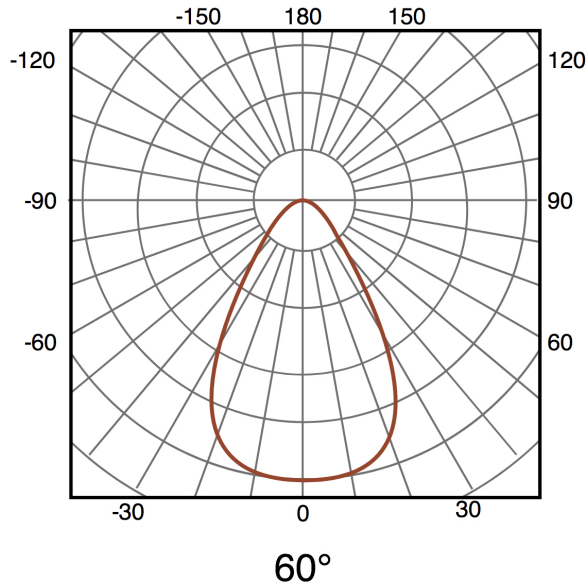

Fotometría

Garantía y Calidad

Garantía

5