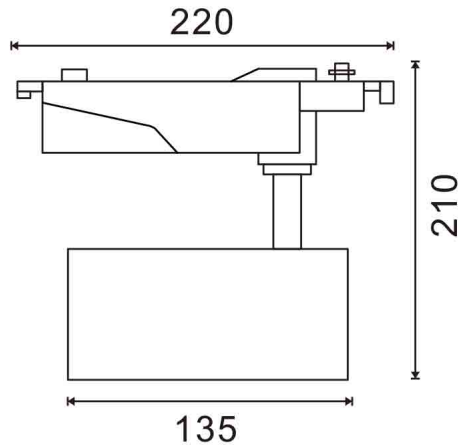

Driver	Lifud
--------	-------

Información Material

Acabado	Blanco
Material	Aluminio

Avisos y Precauciones

Temperatura De Trabajo	-20°C ~ +45°C
------------------------	---------------

Fotometría

Garantía y Calidad

Garantía

5

Dimensiones e Instalación

Dimensión	135X210H mm
-----------	-------------

Logística

LM3175 - 8435579731758

EAN

LM3176 - 8435579731765