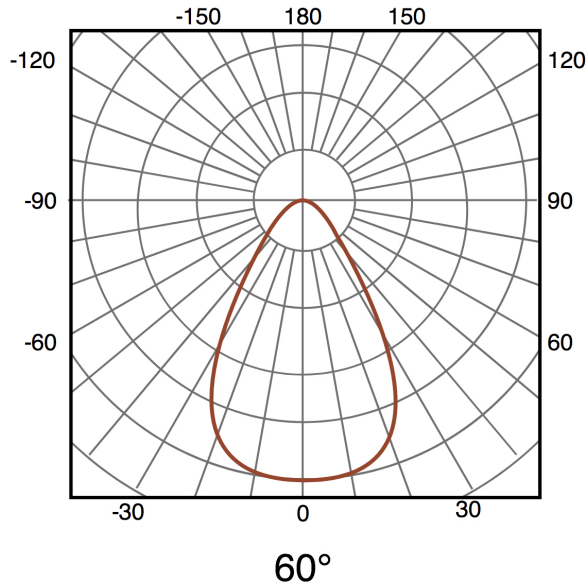

Fotometría

Garantía y Calidad

Garantía

5

Dimensiones e Instalación

Dimensión 135X210H mm

Logística

LM3172 - 8435579731727