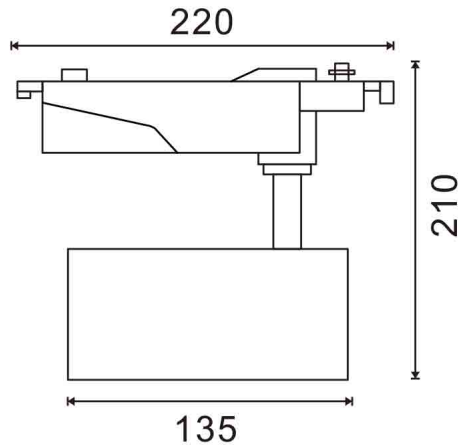

Fotometría

Garantía y Calidad

Garantía

5

Dimensiones e Instalación

Dimensión 135X210H mm

Logística

LM3172 - 8435579731727