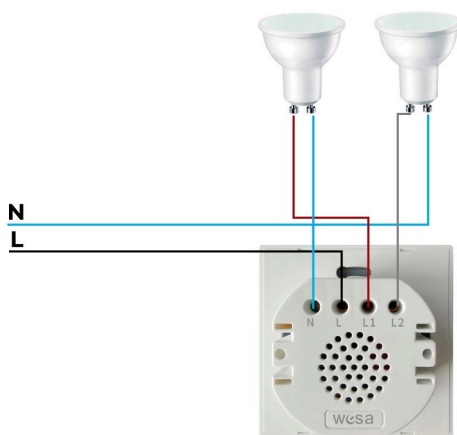

## Información Material

Acabado	Blanco Brillo Negro brillo
Material	Cristal PC

## Dimensiones e Instalación

Dimensión	86X86X36 mm
-----------	-------------