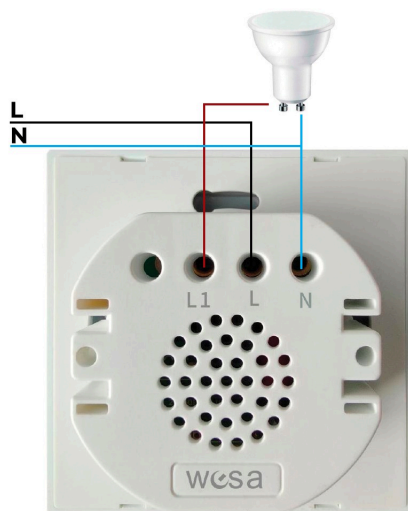

## Información Material

Acabado	Blanco Brillo Negro brillo
Material	Cristal PC

## Dimensiones e Instalación

Dimensión	86X86X36 mm
-----------	-------------