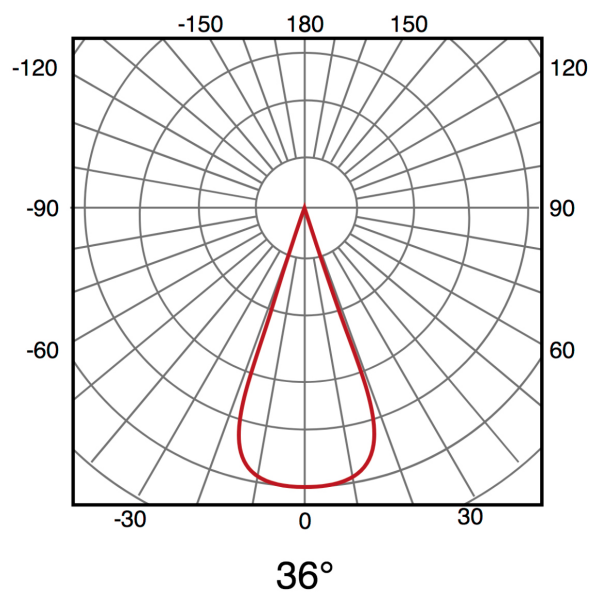

Batería

Batería	3.7v 800 mah
Tiempo De Carga	5-6 Horas
Tiempo De Uso	6-8 Horas

Información Material

Acabado	Blanco
Material	Aluminio

Fotometría