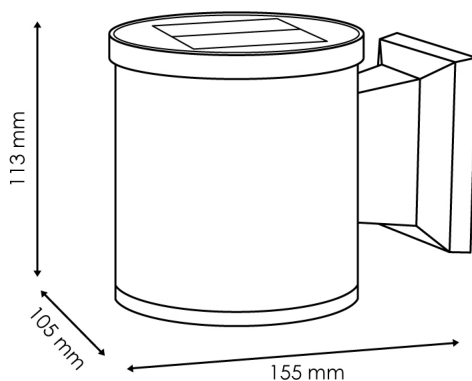

Batería

Batería	3.7v 800 mah
Tiempo De Carga	5-6 Horas
Tiempo De Uso	6-8 Horas

Información Material

Acabado	Blanco
Material	Aluminio

Fotometría

Garantía y Calidad

Garantía	3
----------	---

Dimensiones e Instalación

Dimensión	105X155X113H mm
-----------	-----------------

Logística

EAN	LM6438 - 8435579764381
Unidad por caja	20 ud
Peso Bruto Embalaje Unidad	1.125

Sujeto a cambios sin previo aviso. Asegurese de utilizar datos más recientes