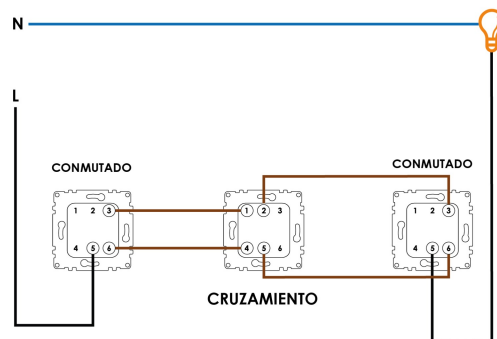

Intensidad De Corriente	10A
Tensión	100-250V AC

Información Material

Acabado	Blanco Brillo Negro mate Gris
Material	PC

Garantía y Calidad

Garantía	3
----------	---

Dimensiones e Instalación

Dimensión	68X68X45 mm
-----------	-------------