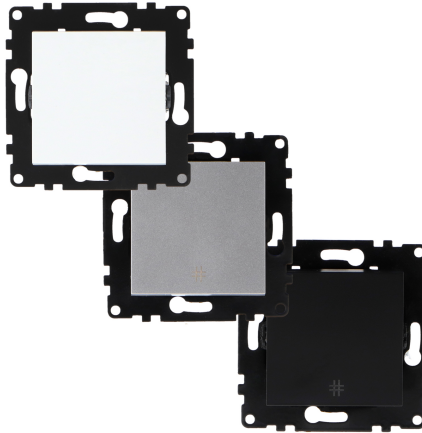

Interruptor Empotrable Simple Cruzamiento - PJ

Tabla de Referencias

Garantía de Producto 3 Años

PJ-26-W	blanco
PJ-26-B	negro
PJ-26-G	gris

Características Generales

Protección	IP20
------------	------

Fuente de alimentación

Intensidad De Corriente	10A
Tensión	100-250V AC

Información Material

Acabado	Blanco Brillo Negro mate Gris
Material	PC

Garantía y Calidad

Garantía	3
----------	---

Dimensiones e Instalación

Dimensión	68X68X45 mm
-----------	-------------