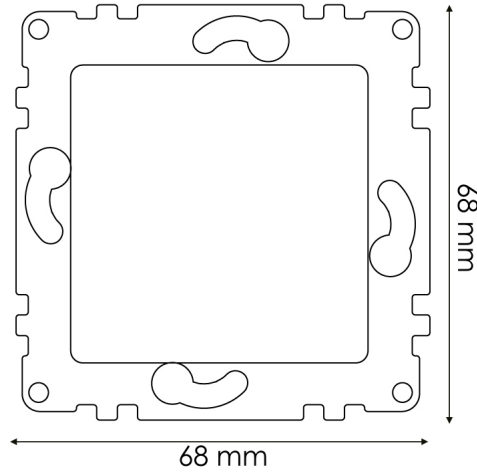

Módulo Toma Internet - PJ

Tabla de Referencias

Garantía de Producto 3 Años

PJ-41-W	blanco
PJ-41-B	negro
PJ-41-G	gris

Características Generales

Protección	IP20
------------	------

Información Material

Acabado	Blanco Brillo Negro mate Gris
Material	PC

Garantía y Calidad

Garantía	3
----------	---

Dimensiones e Instalación

Dimensión 68X68X40 mm

Logística

	PJ-41-W - 4607158882166
EAN	PJ-41-B - 4607158882388
	PJ-41-G - 4607158882609
Unidad por caja	120 ud
Peso Bruto Embalaje Unidad	0.232