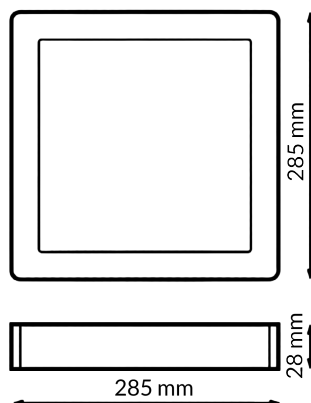

Panel de Superficie Serie Slim Cuadrado 25W

Tabla de Referencias

Garantía de Producto 3 Años

LM5256 6000k

LM5257 4500k

LM5258 3000k

Información Eléctrica

Vatios 25 w

Acabado	Blanco
Material	Aluminio

Avisos y Precauciones

Temperatura De Trabajo	-20°C ~ +45°C
------------------------	---------------

Fotometría

Garantía y Calidad

Garantía	3
----------	---

Dimensiones e Instalación

Dimensión	285X28H mm
-----------	------------

Logística

	LM5256 - 8435579752562
EAN	LM5257 - 8435579752579
	LM5258 - 8435579752586
Unidad por caja	20 ud
Peso Bruto Embalaje Unidad	0.630

Sujeto a cambios sin previo aviso. Asegurese de utilizar datos más recientes