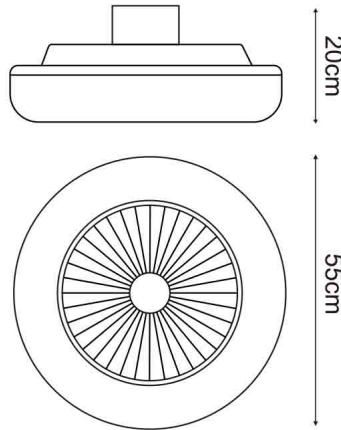

Información Lumínica

Luminosidad	2400
Temperatura De Color	3CCT
Ángulo	120°
Cri	80

Información Material

Acabado	Blanco
Material	Aluminio PC

Fotometría

Garantía y Calidad

Garantía

3

Dimensiones e Instalación

Dimensión	550X200H mm
-----------	-------------

Logística

Unidad por caja	1 ud
Peso Bruto Embalaje Unidad	4.320

Sujeto a cambios sin previo aviso. Asegurese de utilizar datos más recientes