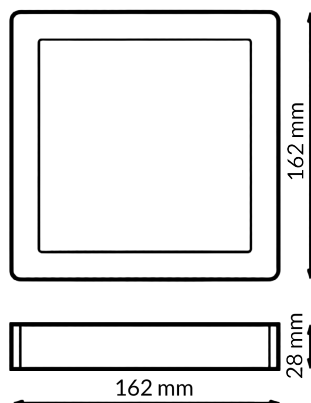

Avisos y Precauciones

Temperatura De Trabajo	-20°C ~ +45°C
------------------------	---------------

Fotometría

Garantía y Calidad

Garantía	3
----------	---

Dimensiones e Instalación

Dimensión	170X170X28H mm
-----------	----------------