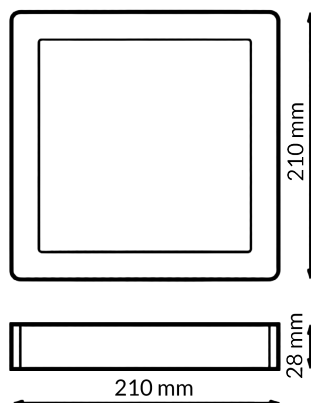

Acabado	Blanco
Material	Aluminio

Avisos y Precauciones

Temperatura De Trabajo	-20°C ~ +45°C
------------------------	---------------

Fotometría

Garantía y Calidad

Garantía	3
----------	---

Dimensiones e Instalación

Dimensión	225X28H mm
-----------	------------

Logística

	LM5253 - 8435579752531
EAN	LM5255 - 8435579752555
Unidad por caja	20 ud
Peso Bruto Embalaje Unidad	0.508

Sujeto a cambios sin previo aviso. Asegurese de utilizar datos más recientes